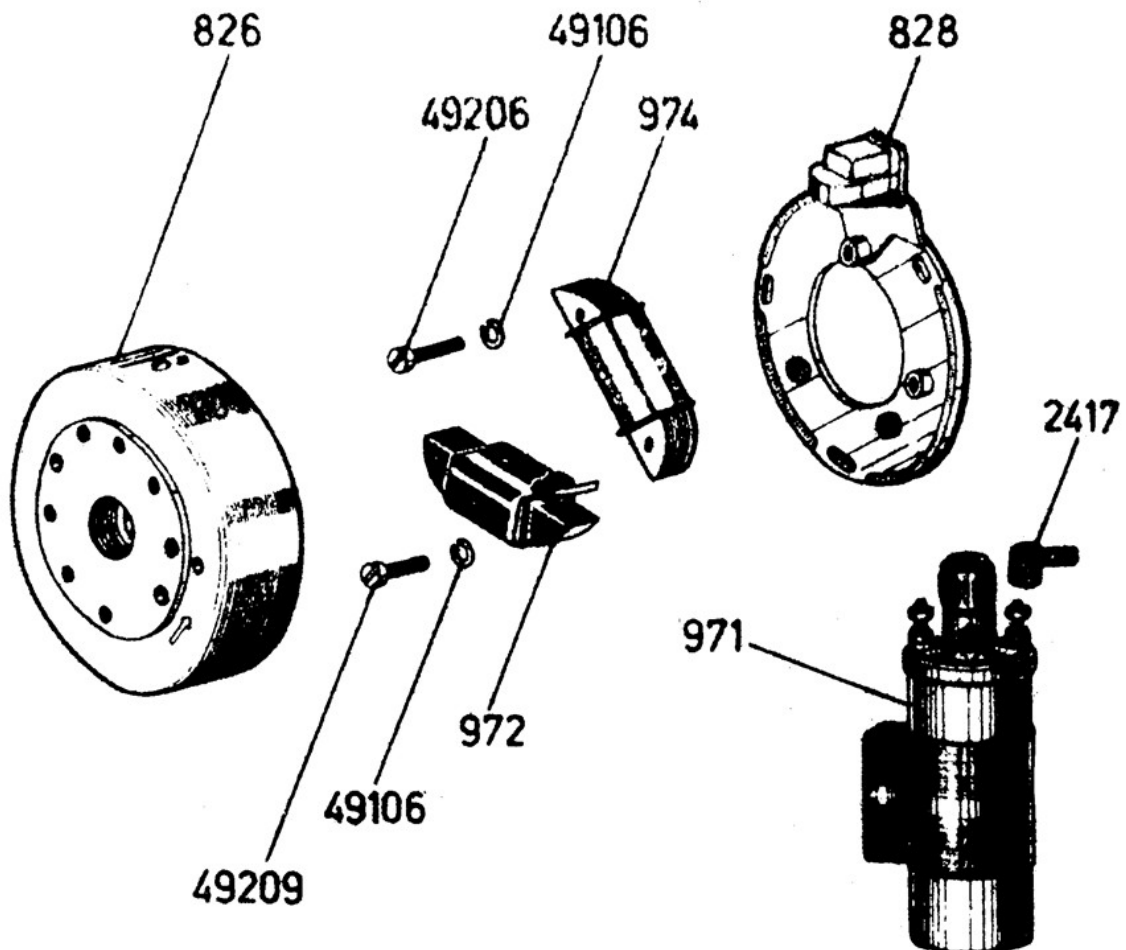

# Zündanlage \*DUCATI - Typ - 31 02 39\*

Stand: 1981

82	82.0014.9	1	Zündanlage kompl. mit externer Spule
821	82.0006.6	1	Unterbrecher kompl.
823	82.0132.6	1	Kondensator
825	82.0181.6	1	Schmierfilz
826	82.0212.6	1	Polrad
826	82.0440.6	1	Zündgrundplatte nackt mit Kondensator
	82.0018.6	1	Zündgrundplatte kompl.
971	07.0207.9	1	Zündspule extern Mod. 322.301
972	07.0102.6	1	Zündspule intern
974	07.0411.6	1	Lichtspule
2413	24.0175.0	1	Abdeckkappe
49106	49.0619.9	4	Zahnscheibe Ø 4
49170	49.0675.6	1	U-Scheibe Ø 4
49204	49.0815.6	2	Schraube
49206	49.0816.6	4	Schraube

# Zündanlage \*DANSI - Typ - 101.883\*

Stand: 1981

82	82. 2103. 9	1	Zündanlage komp. mit externer Spule
826	82. 3103. 6	1	Polrad
828	82. 0448. 6	1	Zündgrundplatte nackt mit Zündgeber
	82. 0032. 6	1	Zündgrundplatte kompl.
971	07. 0011. 9	1	Zündspule extern mit Befestig.schelle
972	07. 0109. 6	1	Zündspule intern A.T.
974	07. 0417. 6	1	Lichtspule
2417	24. 0139. 9	3	Abdeckkappe
49106	49. 0619. 9	4	Zahnscheibe $\emptyset$ 4
49206	49. 0821. 6	2	Schraube
49209	49. 0823. 6	2	Schraube

# Zündanlage \*DANSI - Typ - 102.314\*

Stand: 1981  
cop by me 2005

82	82.0055.9	1	Zündanlage kompl. DANSI mit externer Spule
826	82.0255.6	1	Polrad
828	82.0448.6	1	Zündgrundplatte nackt mit Zündgeber
	82.0053.6	1	Zündgrundplatte kompl.
971	07.0011.9	1	Zündspule extern mit Befestig.schelle
972	07.0130.9	1	Zündspule intern A.T.
974	07.0446.6	1	Lichtspule
979	07.0447.6	1	Batterieladespule
2417	24.0139.9	3	Abdeckkappe
49106	49.0619.9	5	Zahnscheibe Ø 4
49206	49.0821.6	3	Schraube
49209	49.0823.6	2	Schraube