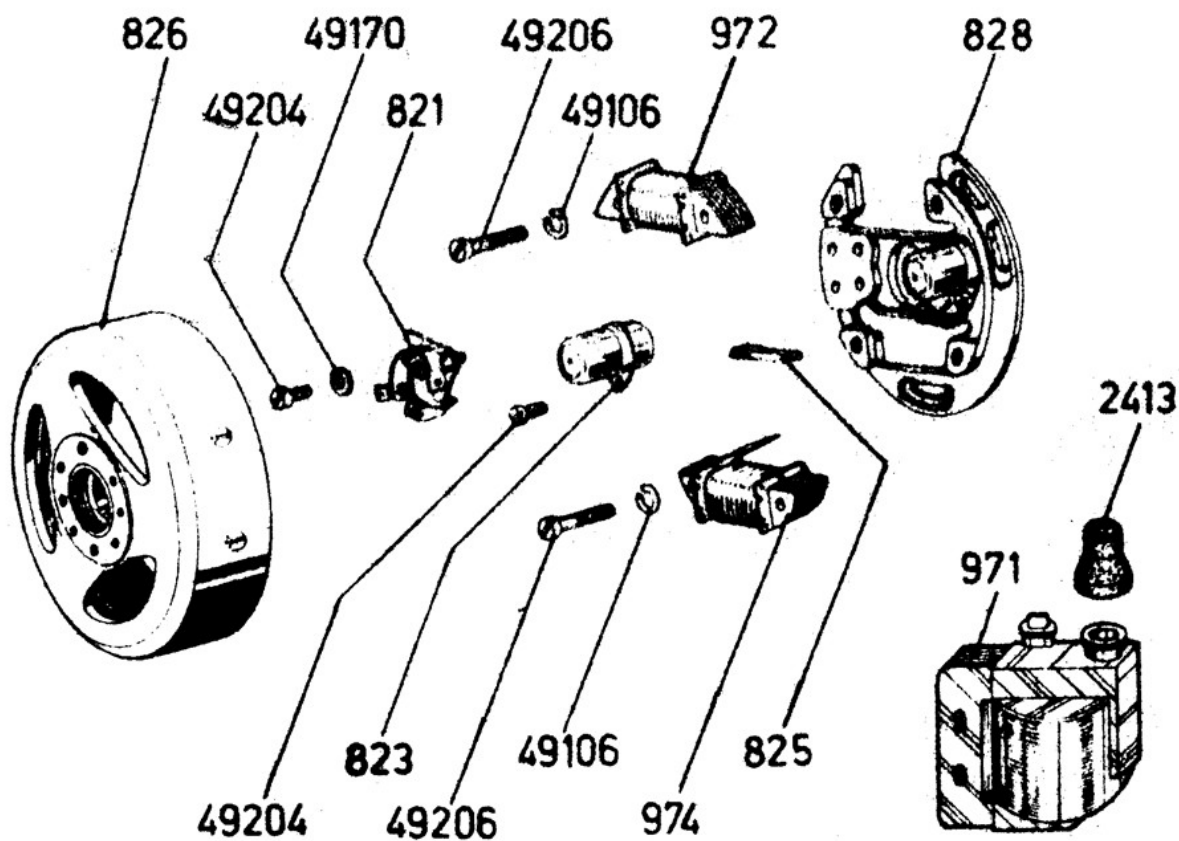

**Ersatzteil - Liste**  
**Zündanlage**  
**Dansi - Ducati**

# Zündanlage \*DUCATI - Typ - 31 02 39\*

Stand: 1981

82	82.0014.9	1	Zündanlage kompl. mit externer Spule
821	82.0006.6	1	Unterbrecher kompl.
823	82.0132.6	1	Kondensator
825	82.0181.6	1	Schmierfilz
826	82.0212.6	1	Polrad
826	82.0440.6	1	Zündgrundplatte nackt mit Kondensator
	82.0018.6	1	Zündgrundplatte kompl.
971	07.0207.9	1	Zündspule extern Mod. 322.301
972	07.0102.6	1	Zündspule intern
974	07.0411.6	1	Lichtspule
2413	24.0175.0	1	Abdeckkappe
49106	49.0619.9	4	Zahnscheibe Ø 4
49170	49.0675.6	1	U-Scheibe Ø 4
49204	49.0815.6	2	Schraube
49206	49.0816.6	4	Schraube

# Zündanlage \*DANSI - Typ - 101.883\*

Stand: 1981

82	82. 2103. 9	1	Zündanlage komp. mit externer Spule
826	82. 3103. 6	1	Polrad
828	82. 0448. 6	1	Zündgrundplatte nackt mit Zündgeber
	82. 0032. 6	1	Zündgrundplatte kompl.
971	07. 0011. 9	1	Zündspule extern mit Befestig.schelle
972	07. 0109. 6	1	Zündspule intern A.T.
974	07. 0417. 6	1	Lichtspule
2417	24. 0139. 9	3	Abdeckkappe
49106	49. 0619. 9	4	Zahnscheibe $\emptyset$ 4
49206	49. 0821. 6	2	Schraube
49209	49. 0823. 6	2	Schraube

# Zündanlage \*DANSI - Typ - 102.314\*

Stand: 1981  
cop by me 2005

82	82.0055.9	1	Zündanlage kompl. DANSI mit externer Spule
826	82.0255.6	1	Polrad
828	82.0448.6	1	Zündgrundplatte nackt mit Zündgeber
	82.0053.6	1	Zündgrundplatte kompl.
971	07.0011.9	1	Zündspule extern mit Befestig.schelle
972	07.0130.9	1	Zündspule intern A.T.
974	07.0446.6	1	Lichtspule
979	07.0447.6	1	Batterieladespule
2417	24.0139.9	3	Abdeckkappe
49106	49.0619.9	5	Zahnscheibe Ø 4
49206	49.0821.6	3	Schraube
49209	49.0823.6	2	Schraube