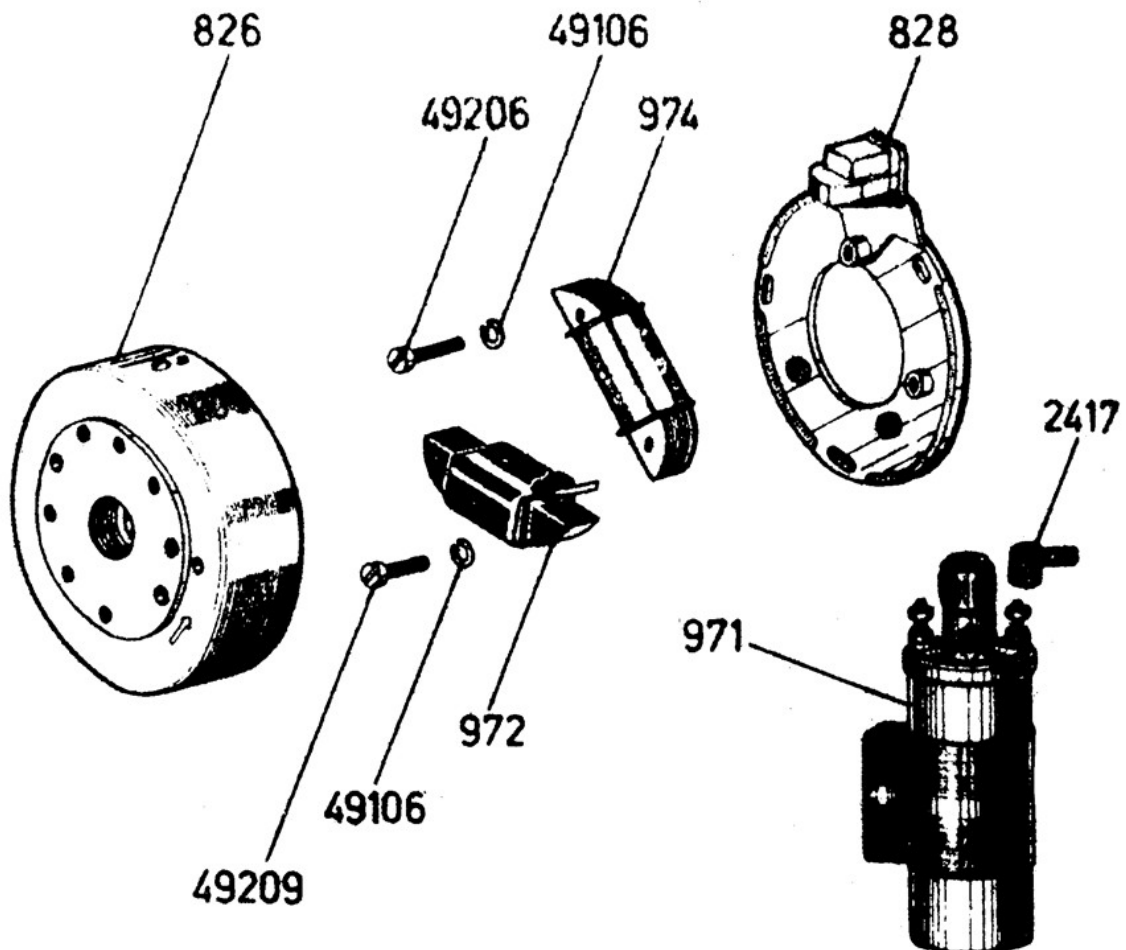

Ersatzteil - Liste
Zündanlage
Dansi - Ducati

Zündanlage *DUCATI - Typ - 31 02 39*

Stand: 1981

82	82.0014.9	1	Zündanlage kompl. mit externer Spule
821	82.0006.6	1	Unterbrecher kompl.
823	82.0132.6	1	Kondensator
825	82.0181.6	1	Schmierfilz
826	82.0212.6	1	Polrad
826	82.0440.6	1	Zündgrundplatte nackt mit Kondensator
	82.0018.6	1	Zündgrundplatte kompl.
971	07.0207.9	1	Zündspule extern Mod. 322.301
972	07.0102.6	1	Zündspule intern
974	07.0411.6	1	Lichtspule
2413	24.0175.0	1	Abdeckkappe
49106	49.0619.9	4	Zahnscheibe Ø 4
49170	49.0675.6	1	U-Scheibe Ø 4
49204	49.0815.6	2	Schraube
49206	49.0816.6	4	Schraube

Zündanlage *DANSI - Typ - 101.883*

Stand: 1981

82	82. 2103. 9	1	Zündanlage komp. mit externer Spule
826	82. 3103. 6	1	Polrad
828	82. 0448. 6	1	Zündgrundplatte nackt mit Zündgeber
	82. 0032. 6	1	Zündgrundplatte kompl.
971	07. 0011. 9	1	Zündspule extern mit Befestig. schelle
972	07. 0109. 6	1	Zündspule intern A.T.
974	07. 0417. 6	1	Lichtspule
2417	24. 0139. 9	3	Abdeckkappe
49106	49. 0619. 9	4	Zahnscheibe Ø 4
49206	49. 0821. 6	2	Schraube
49209	49. 0823. 6	2	Schraube

Zündanlage *DANSI - Typ - 102.314*

Stand: 1981
cop by me 2005

82	82.0055.9	1	Zündanlage kompl. DANSI mit externer Spule
826	82.0255.6	1	Polrad
828	82.0448.6	1	Zündgrundplatte nackt mit Zündgeber
	82.0053.6	1	Zündgrundplatte kompl.
971	07.0011.9	1	Zündspule extern mit Befestig.schelle
972	07.0130.9	1	Zündspule intern A.T.
974	07.0446.6	1	Lichtspule
979	07.0447.6	1	Batterieladespule
2417	24.0139.9	3	Abdeckkappe
49106	49.0619.9	5	Zahnscheibe Ø 4
49206	49.0821.6	3	Schraube
49209	49.0823.6	2	Schraube