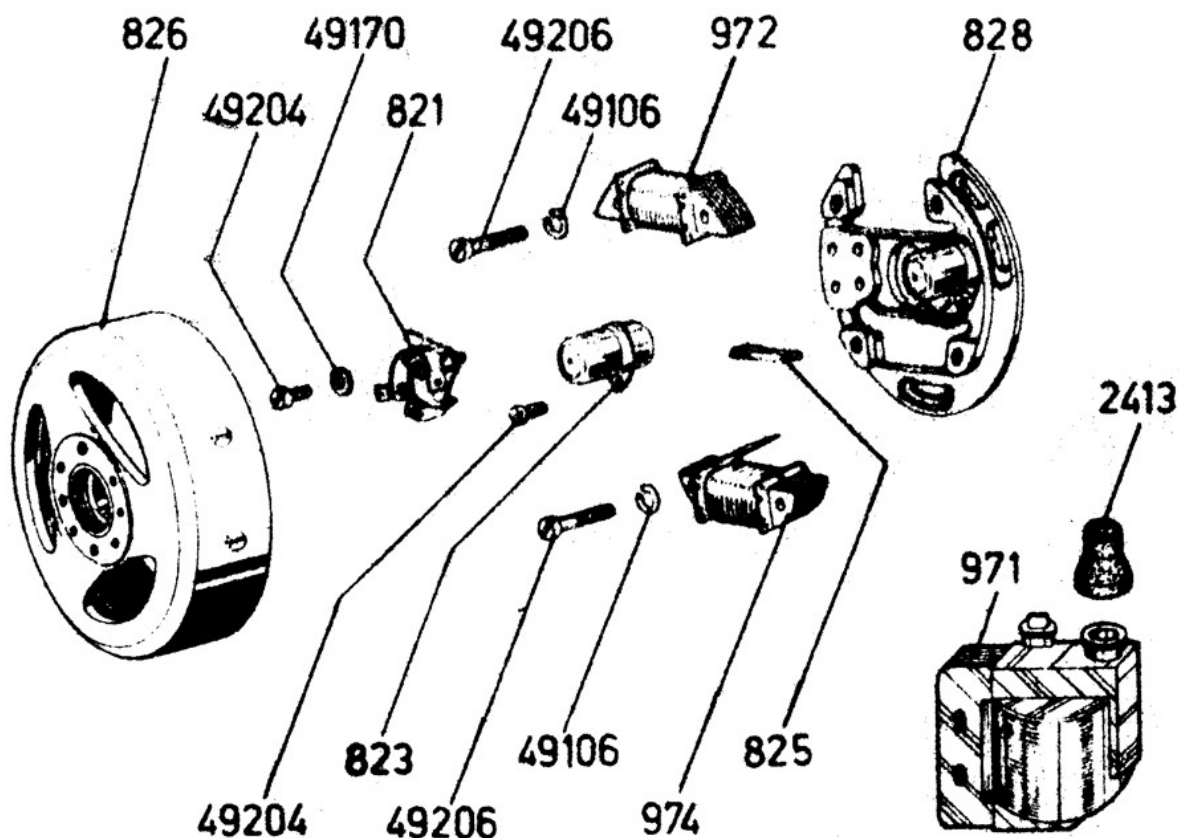

Ersatzteil - Liste
Zündanlage
Dansi - Ducati

Zündanlage *DUCATI - Typ - 31 02 39*

Stand: 1981

82	82.0014.9	1	Zündanlage kompl. mit externer Spule
821	82.0006.6	1	Unterbrecher kompl.
823	82.0132.6	1	Kondensator
825	82.0181.6	1	Schmierfilz
826	82.0212.6	1	Polrad
826	82.0440.6	1	Zündgrundplatte nackt mit Kondensator
	82.0018.6	1	Zündgrundplatte kompl.
971	07.0207.9	1	Zündspule extern Mod. 322.301
972	07.0102.6	1	Zündspule intern
974	07.0411.6	1	Lichtspule
2413	24.0175.0	1	Abdeckkappe
49106	49.0619.9	4	Zahnscheibe Ø 4
49170	49.0675.6	1	U-Scheibe Ø 4
49204	49.0815.6	2	Schraube
49206	49.0816.6	4	Schraube

Zündanlage *DANSI - Typ - 101.883*

Stand: 1981

82	82. 2103. 9	1	Zündanlage komp. mit externer Spule
826	82. 3103. 6	1	Polrad
828	82. 0448. 6	1	Zündgrundplatte nackt mit Zündgeber
	82. 0032. 6	1	Zündgrundplatte kompl.
971	07. 0011. 9	1	Zündspule extern mit Befestig. schelle
972	07. 0109. 6	1	Zündspule intern A.T.
974	07. 0417. 6	1	Lichtspule
2417	24. 0139. 9	3	Abdeckkappe
49106	49. 0619. 9	4	Zahnscheibe Ø 4
49206	49. 0821. 6	2	Schraube
49209	49. 0823. 6	2	Schraube

Zündanlage *DANSI - Typ - 102.314*

Stand: 1981
cop by me 2005

82	82.0055.9	1	Zündanlage kompl. DANSI mit externer Spule
826	82.0255.6	1	Polrad
828	82.0448.6	1	Zündgrundplatte nackt mit Zündgeber
	82.0053.6	1	Zündgrundplatte kompl.
971	07.0011.9	1	Zündspule extern mit Befestig.schelle
972	07.0130.9	1	Zündspule intern A.T.
974	07.0446.6	1	Lichtspule
979	07.0447.6	1	Batterieladespule
2417	24.0139.9	3	Abdeckkappe
49106	49.0619.9	5	Zahnscheibe Ø 4
49206	49.0821.6	3	Schraube
49209	49.0823.6	2	Schraube