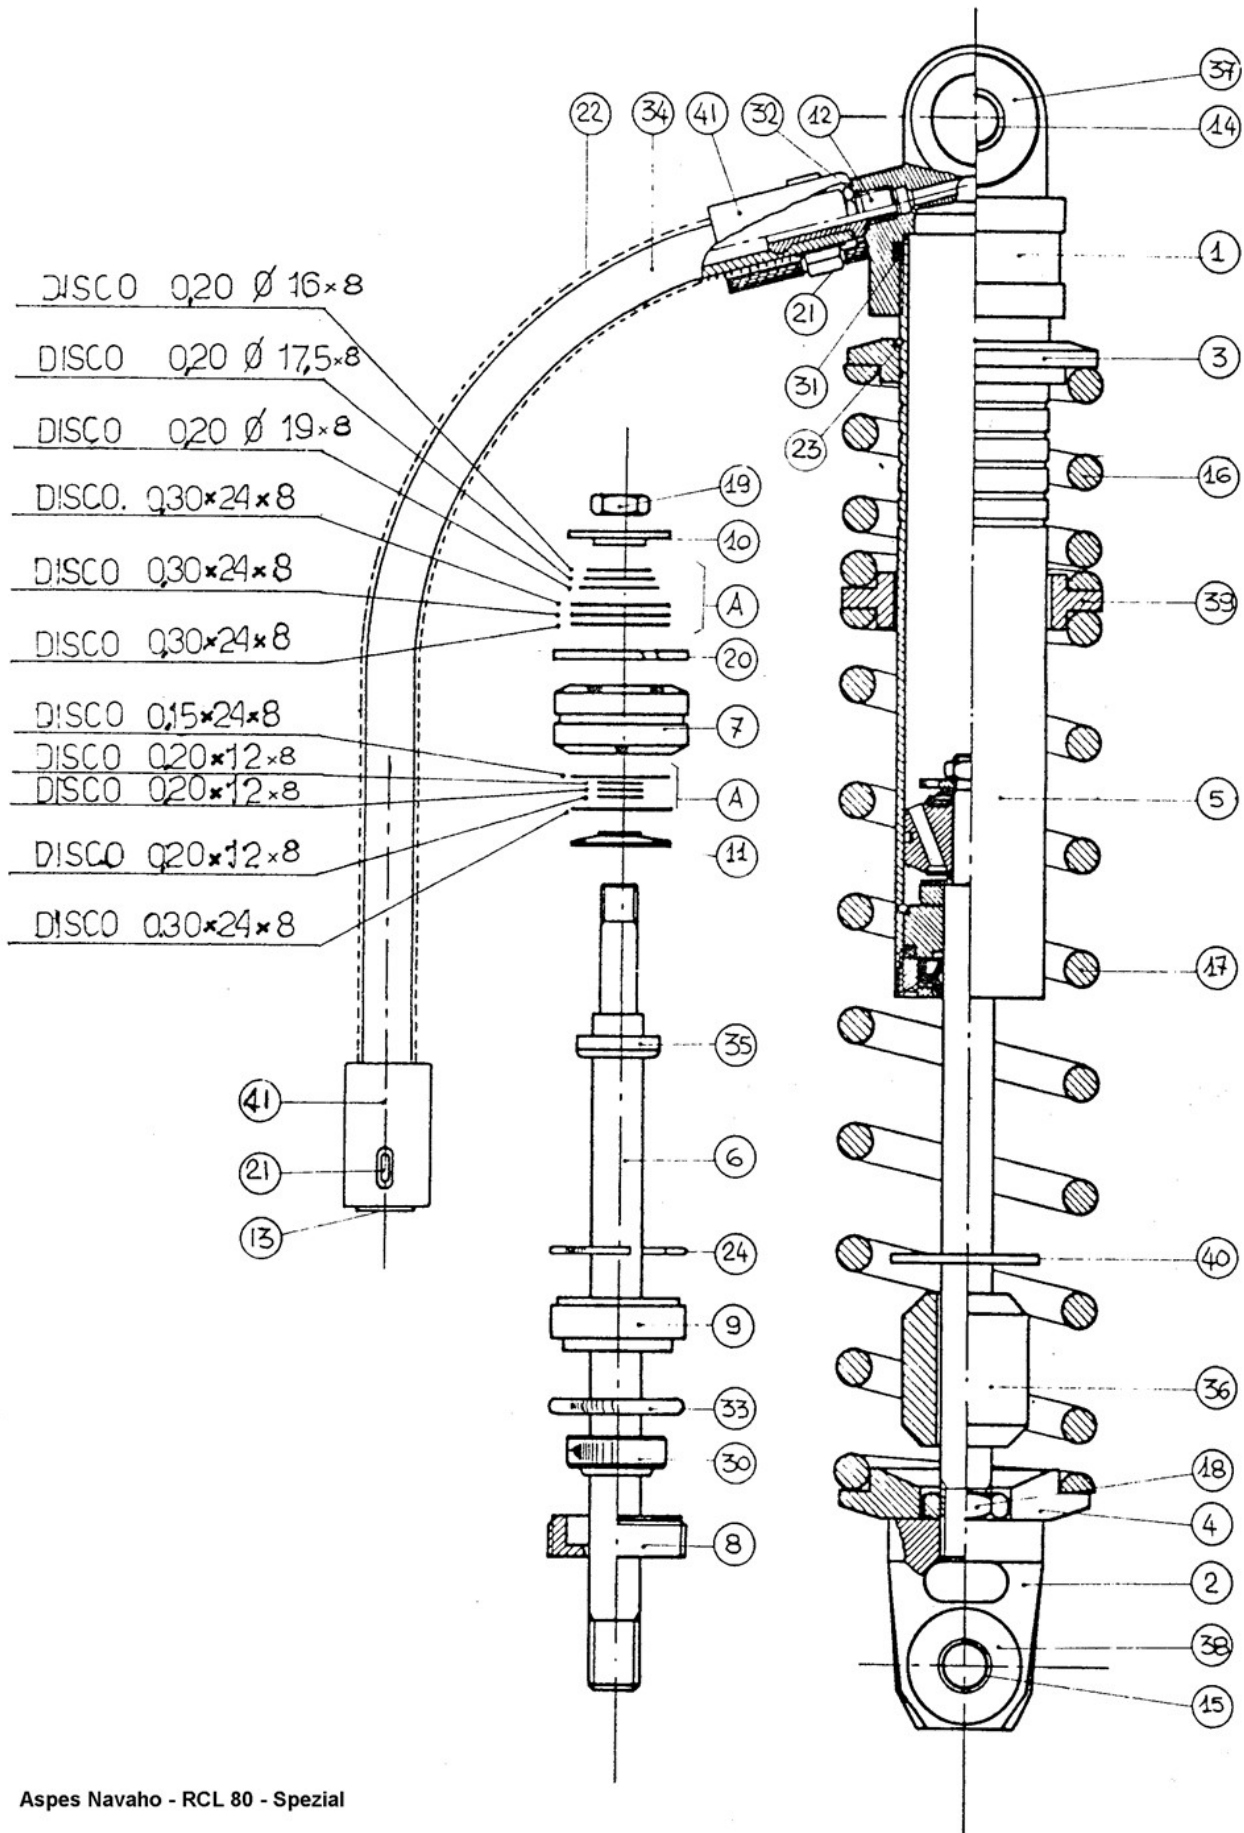

## MODELLO ENDURO SENZA REGOLAZIONE

## Ersatzteile für Stoßdämpfer Bitubo S.R.

Aspes Navaho - RCL 80 - Spezial

esp 80 990-200

Abb.	Code-Nr.	Beschreibung
1	23 30 01	Stoßdämpferkopf
2	99 31 01	Stoßdämpferauge
3	99 42 09	Sicherungsring Feder oben
4	99 42 10	Sicherungsring Feder unten
5	23 58 ..	Gehäuserohr
6	23 45 ..	Dämpferstange
7	99 50 09	Kolben
8	99 46 03	Ring
9	99 49 04	Führungshülse
10	99 48 04	Ring
11	99 48 03	Ring
12	99 37 01	Buchse
13	99 37 03	Abschlußstopfen
14-15	99 64 01	Hülse f. Gummi Stoßdämpferauge Ø 8
14-15	99 64 06	Hülse f. Gummi Stoßdämpferauge Ø 10
16		Feder kurz
17		Feder lang
18	99 43 01	Mutter Befestig. Stoßdämpferauge
19	99 43 05	Mutter f. Kolben
20	99 55 02	Elastikring
21	99 38 01	Schelle
22	99 51 03	Schlauchschutz
23	99 36 07	Sicherungsring f. Feder
24	99 36 06	Sicherungsring
A	GR 54 18	Satz Scheiben f. Kolben
30	99 47 04	Dichtring
31	99 40 14	OR-Ring
32	99 40 01	OR-Ring
34	99 75 ..	Schlauch
35	99 44 02	Gummipuffer
36	99 44 01	Gummi

Ersatzteile für Stoßdämpfer Bitubo S.R.

Aspes Navaho - RCL 80 - Spezial

009 by Mo-2005

---

Abb.	Code-Nr.	Beschreibung
37	99 67 01	Gummi Stoßdämpferkopf
38	99 67 01	Gummi Stoßdämpferauge
39	99 57 04	Kunststoffring
40	99 69 06	Kunststoffscheibe
41	99 39 01	Gummiabdeckung
42	99 76 02	Stoßdämpferöl