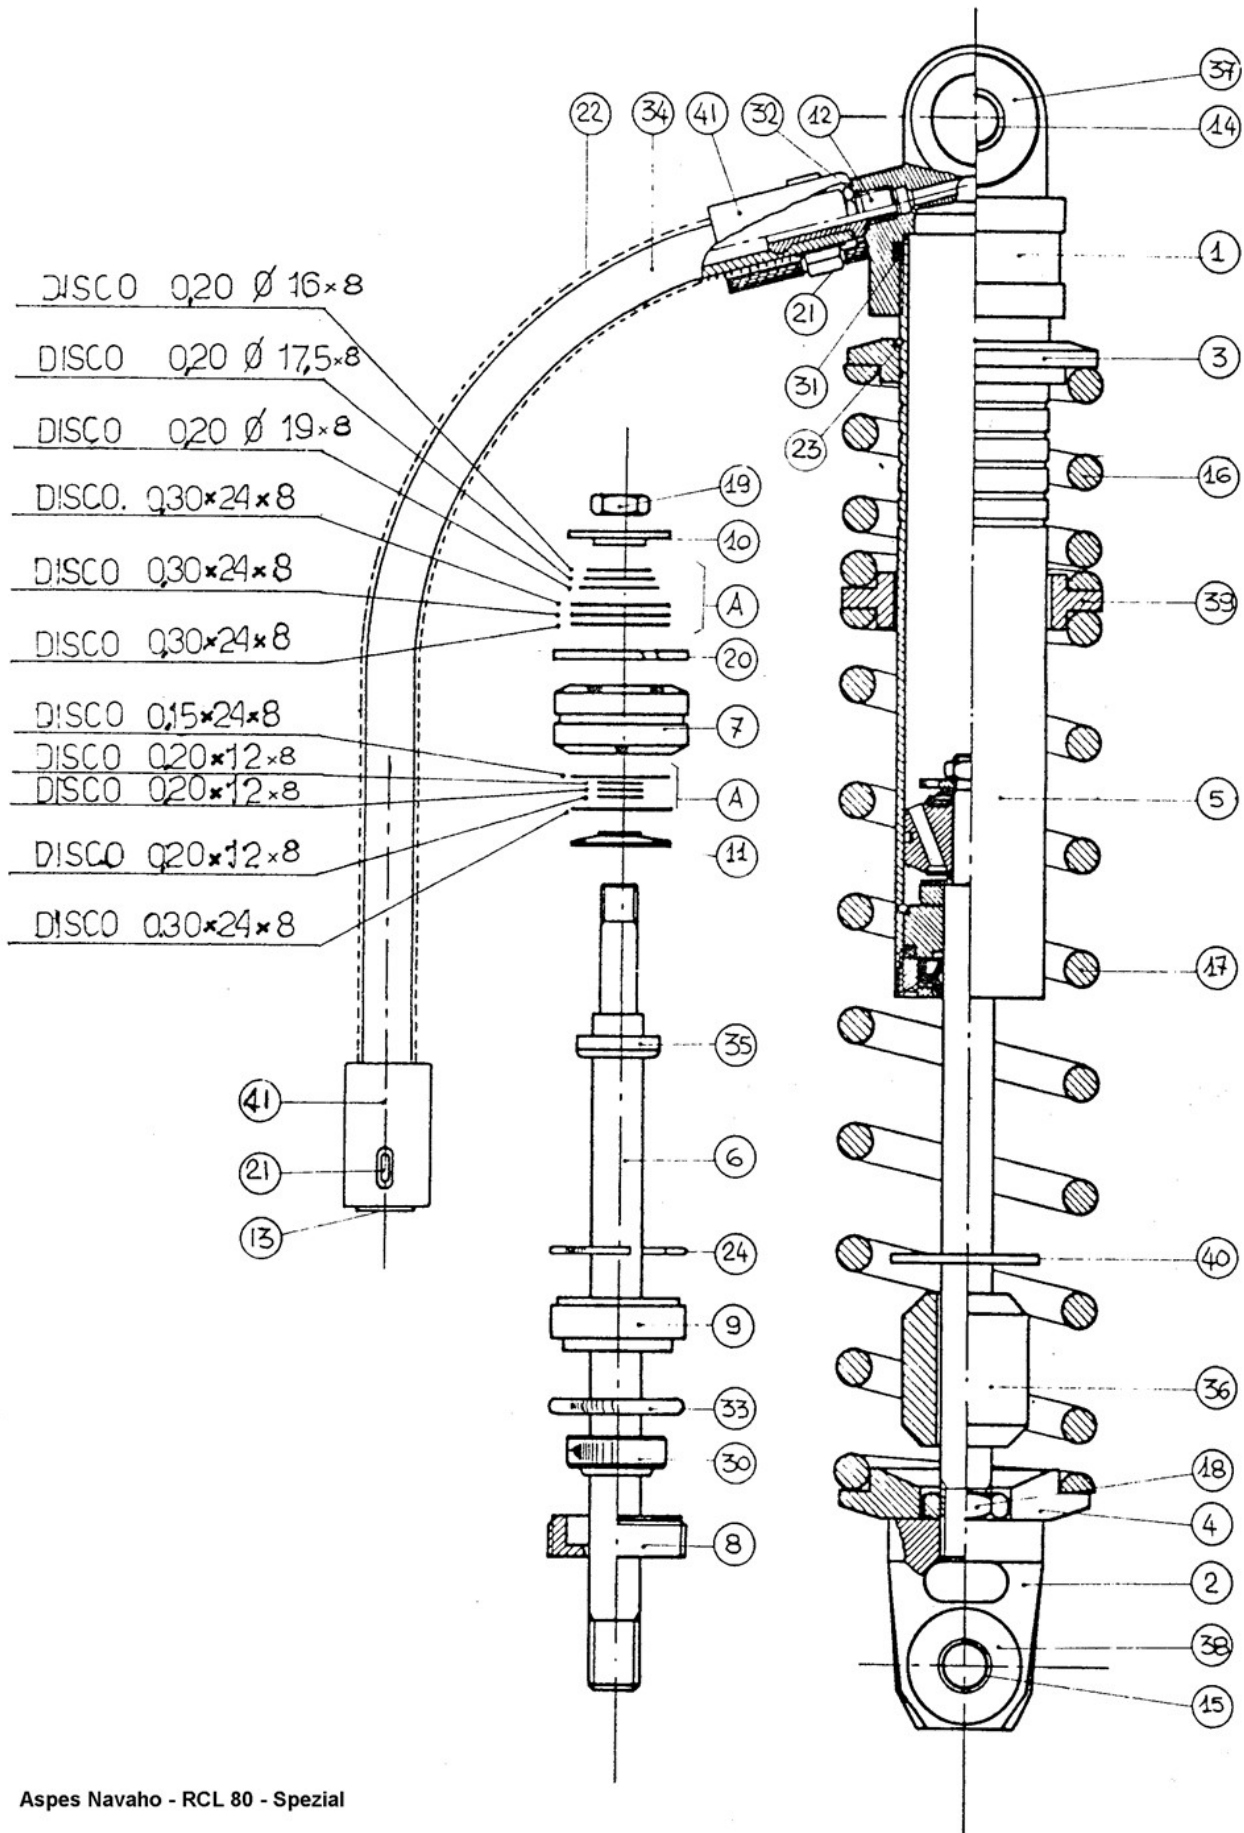

## MODELLO ENDURO SENZA REGOLAZIONE

## Ersatzteile für Stoßdämpfer Bitubo S.R.

Aspes Navaho - RCL 80 - Spezial

esp 80 000

Abb.	Code-Nr.	Beschreibung
1	23 30 01	Stoßdämpferkopf
2	99 31 01	Stoßdämpferauge
3	99 42 09	Sicherungsring Feder oben
4	99 42 10	Sicherungsring Feder unten
5	23 58 ..	Gehäuserohr
6	23 45 ..	Dämpferstange
7	99 50 09	Kolben
8	99 46 03	Ring
9	99 49 04	Führungshülse
10	99 48 04	Ring
11	99 48 03	Ring
12	99 37 01	Buchse
13	99 37 03	Abschlußstopfen
14-15	99 64 01	Hülse f. Gummi Stoßdämpferauge Ø 8
14-15	99 64 06	Hülse f. Gummi Stoßdämpferauge Ø 10
16		Feder kurz
17		Feder lang
18	99 43 01	Mutter Befestig. Stoßdämpferauge
19	99 43 05	Mutter f. Kolben
20	99 55 02	Elastikring
21	99 38 01	Schelle
22	99 51 03	Schlauchschutz
23	99 36 07	Sicherungsring f. Feder
24	99 36 06	Sicherungsring
A	GR 54 18	Satz Scheiben f. Kolben
30	99 47 04	Dichtring
31	99 40 14	OR-Ring
32	99 40 01	OR-Ring
34	99 75 ..	Schlauch
35	99 44 02	Gummipuffer
36	99 44 01	Gummi

Ersatzteile für Stoßdämpfer Bitubo S.R.

Aspes Navaho - RCL 80 - Spezial

009 by Mo-2005

---

Abb.	Code-Nr.	Beschreibung
37	99 67 01	Gummi Stoßdämpferkopf
38	99 67 01	Gummi Stoßdämpferauge
39	99 57 04	Kunststoffring
40	99 69 06	Kunststoffscheibe
41	99 39 01	Gummiabdeckung
42	99 76 02	Stoßdämpferöl