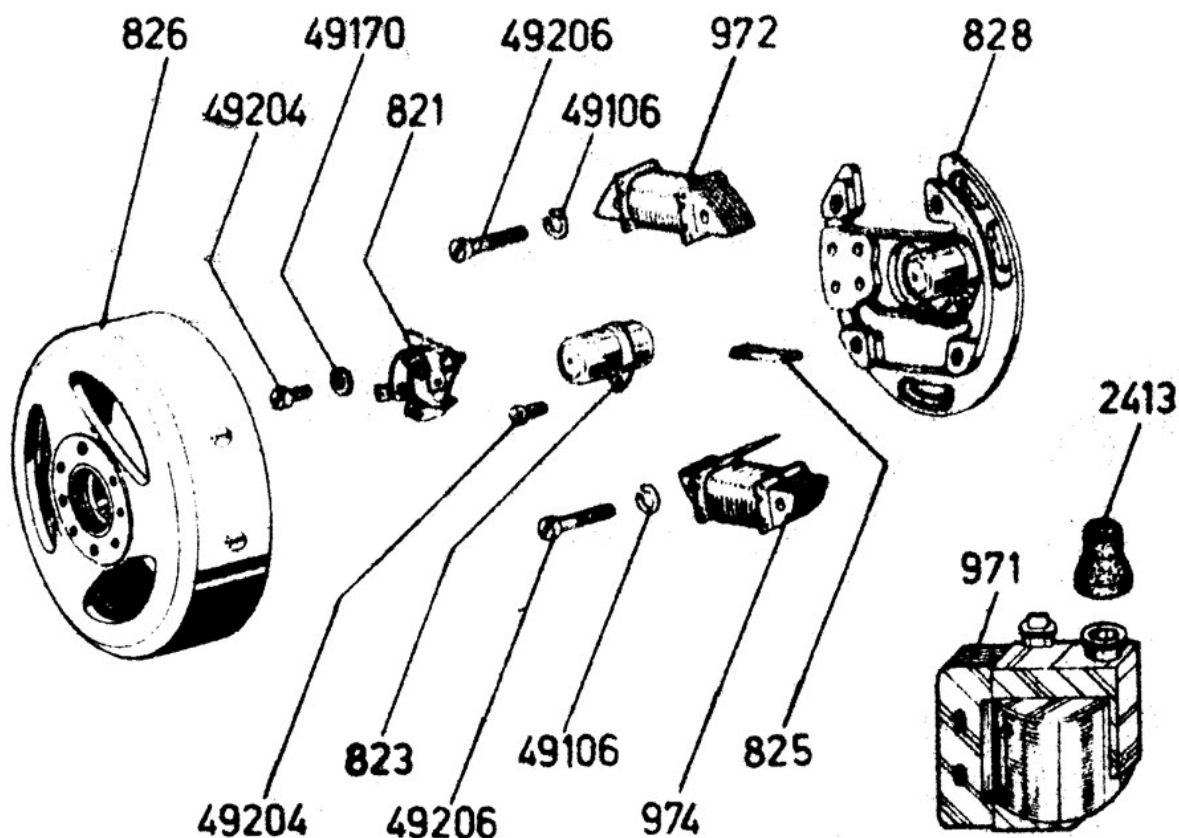

Ersatzteil - Liste
Zündanlage
Dansi - Ducati

Zündanlage *DUCATI - Typ - 31 02 39*

Stand: 1981

82	82.0014.9	1	Zündanlage kompl. mit externer Spule
821	82.0006.6	1	Unterbrecher kompl.
823	82.0132.6	1	Kondensator
825	82.0181.6	1	Schmierfilz
826	82.0212.6	1	Polrad
826	82.0440.6	1	Zündgrundplatte nackt mit Kondensator
	82.0018.6	1	Zündgrundplatte kompl.
971	07.0207.9	1	Zündspule extern Mod. 322.301
972	07.0102.6	1	Zündspule intern
974	07.0411.6	1	Lichtspule
2413	24.0175.0	1	Abdeckkappe
49106	49.0619.9	4	Zahnscheibe Ø 4
49170	49.0675.6	1	U-Scheibe Ø 4
49204	49.0815.6	2	Schraube
49206	49.0816.6	4	Schraube

Zündanlage *DANSI - Typ - 101.883*

Stand: 1981

82	82. 2103. 9	1	Zündanlage komp. mit externer Spule
826	82. 3103. 6	1	Polrad
828	82. 0448. 6	1	Zündgrundplatte nackt mit Zündgeber
	82. 0032. 6	1	Zündgrundplatte kompl.
971	07. 0011. 9	1	Zündspule extern mit Befestig. schelle
972	07. 0109. 6	1	Zündspule intern A.T.
974	07. 0417. 6	1	Lichtspule
2417	24. 0139. 9	3	Abdeckkappe
49106	49. 0619. 9	4	Zahnscheibe \emptyset 4
49206	49. 0821. 6	2	Schraube
49209	49. 0823. 6	2	Schraube

Zündanlage *DANSI - Typ - 102.314*

Stand: 1981
cop by me 2005

82	82.0055.9	1	Zündanlage kompl. DANSI mit externer Spule
826	82.0255.6	1	Polrad
828	82.0448.6	1	Zündgrundplatte nackt mit Zündgeber
	82.0053.6	1	Zündgrundplatte kompl.
971	07.0011.9	1	Zündspule extern mit Befestig.schelle
972	07.0130.9	1	Zündspule intern A.T.
974	07.0446.6	1	Lichtspule
979	07.0447.6	1	Batterieladespule
2417	24.0139.9	3	Abdeckkappe
49106	49.0619.9	5	Zahnscheibe Ø 4
49206	49.0821.6	3	Schraube
49209	49.0823.6	2	Schraube