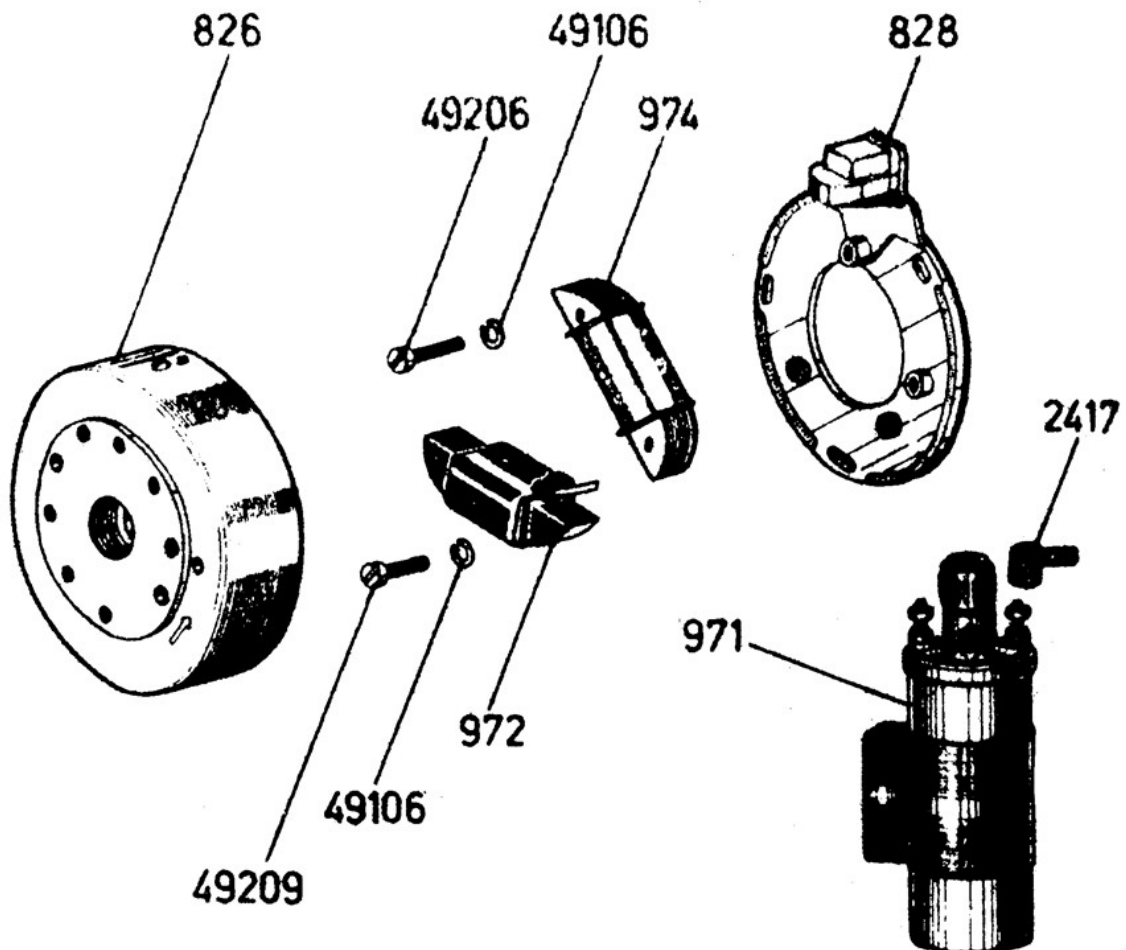

Ersatzteil - Liste
Zündanlage
Dansi - Ducati

Zündanlage *DUCATI - Typ - 31 02 39*

Stand: 1981

82	82.0014.9	1	Zündanlage kompl. mit externer Spule
821	82.0006.6	1	Unterbrecher kompl.
823	82.0132.6	1	Kondensator
825	82.0181.6	1	Schmierfilz
826	82.0212.6	1	Polrad
826	82.0440.6	1	Zündgrundplatte nackt mit Kondensator
	82.0018.6	1	Zündgrundplatte kompl.
971	07.0207.9	1	Zündspule extern Mod. 322.301
972	07.0102.6	1	Zündspule intern
974	07.0411.6	1	Lichtspule
2413	24.0175.0	1	Abdeckkappe
49106	49.0619.9	4	Zahnscheibe Ø 4
49170	49.0675.6	1	U-Scheibe Ø 4
49204	49.0815.6	2	Schraube
49206	49.0816.6	4	Schraube

Zündanlage *DANSI - Typ - 101.883*

Stand: 1981

82	82. 2103. 9	1	Zündanlage komp. mit externer Spule
826	82. 3103. 6	1	Polrad
828	82. 0448. 6	1	Zündgrundplatte nackt mit Zündgeber
	82. 0032. 6	1	Zündgrundplatte kompl.
971	07. 0011. 9	1	Zündspule extern mit Befestig. schelle
972	07. 0109. 6	1	Zündspule intern A.T.
974	07. 0417. 6	1	Lichtspule
2417	24. 0139. 9	3	Abdeckkappe
49106	49. 0619. 9	4	Zahnscheibe \emptyset 4
49206	49. 0821. 6	2	Schraube
49209	49. 0823. 6	2	Schraube

Zündanlage *DANSI - Typ - 102.314*

Stand: 1981
cop by me 2005

82	82.0055.9	1	Zündanlage kompl. DANSI mit externer Spule
826	82.0255.6	1	Polrad
828	82.0448.6	1	Zündgrundplatte nackt mit Zündgeber
	82.0053.6	1	Zündgrundplatte kompl.
971	07.0011.9	1	Zündspule extern mit Befestig.schelle
972	07.0130.9	1	Zündspule intern A.T.
974	07.0446.6	1	Lichtspule
979	07.0447.6	1	Batterieladespule
2417	24.0139.9	3	Abdeckkappe
49106	49.0619.9	5	Zahnscheibe Ø 4
49206	49.0821.6	3	Schraube
49209	49.0823.6	2	Schraube